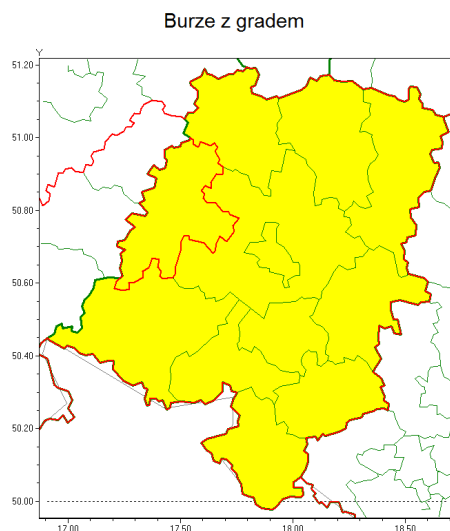

Zasięg ostrzeżenia w województwie

Ostrzeżenie meteorologiczne Nr 37

Nazwa biura	IMGW-PIB Centralne Biuro Prognoz Meteorologicznych - Wydział we Wrocławiu
Zjawisko/stopień zagrożenia	Burze z gradem/ 1
Obszar	województwo opolskie powiat brzeski
Ważność	od godz. 12:00 dnia 13.05.2021 do godz. 24:00 dnia 13.05.2021
Przebieg	Prognozowane są burze, którym miejscami będą towarzyszyć opady deszczu od 20 mm do 25 mm, lokalnie do 35 mm oraz porywy wiatru do 70 km/h. Miejscami grad.
Prawdopodobieństwo wystąpienia zjawiska(%)	85%
Uwagi	Brak.
Dyrektor synoptyk IMGW-PIB	Krzysztof Salanyk
Godzina i data wydania	godz. 07:30 dnia 13.05.2021
SMS	IMGW-PIB OSTRZEŻENIE: BURZE Z GRADEM/1 opolskie/brzeski od 12:00/13.05 do 24:00/13.05.2021 deszcz 35 mm, grad, porywy 70 km/h.